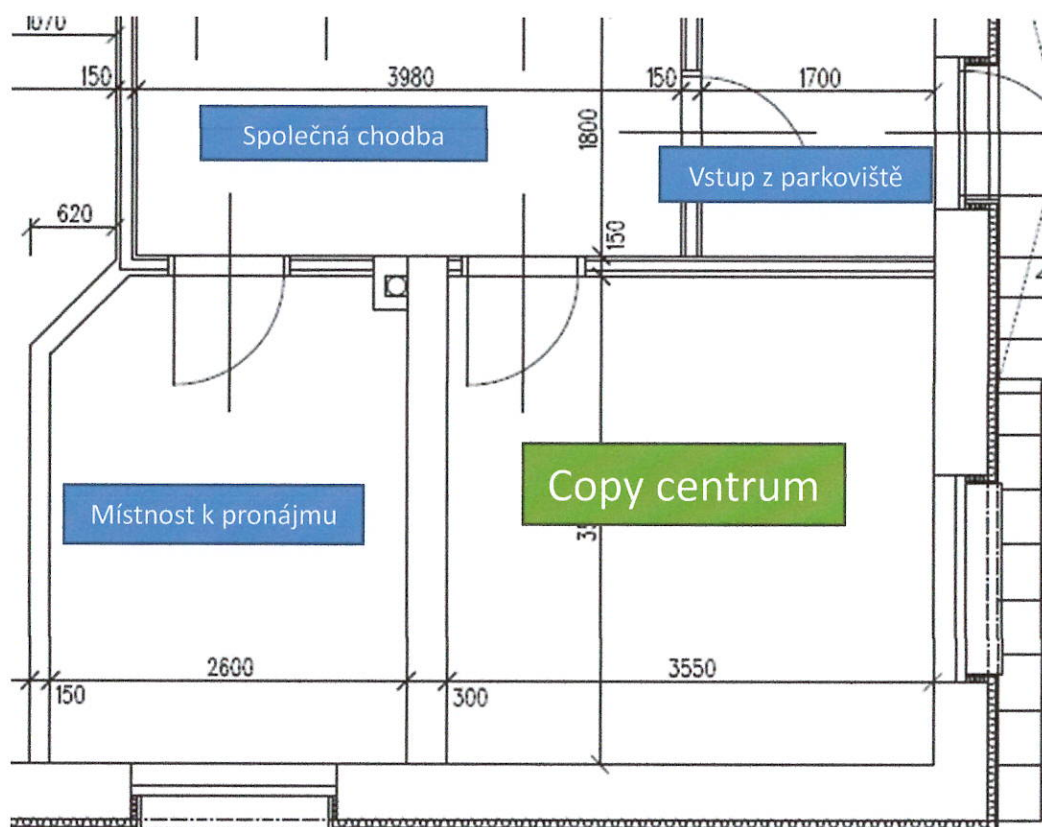

Bytové družstvo v Orlové nabízí k pronájmu komerční prostory

v budově čp. 1325, Masarykova třída, Orlová

Kancelář o výměře 9,00 m² nacházející se v 1. nadzemním podlaží

Měsíční platby - nájemné + služby v Kč bez DPH	
Nájem	2 116,00 Kč
Elektrická energie	580,00 Kč

Lze využít jako salón – pedikúra, nehtová modeláž, kosmetika.

Prostor je ihned volný

Bližší informace Vám budou sděleny na tel. čísle **596 540 114**
e-mail: mikesz@bdorlova.cz